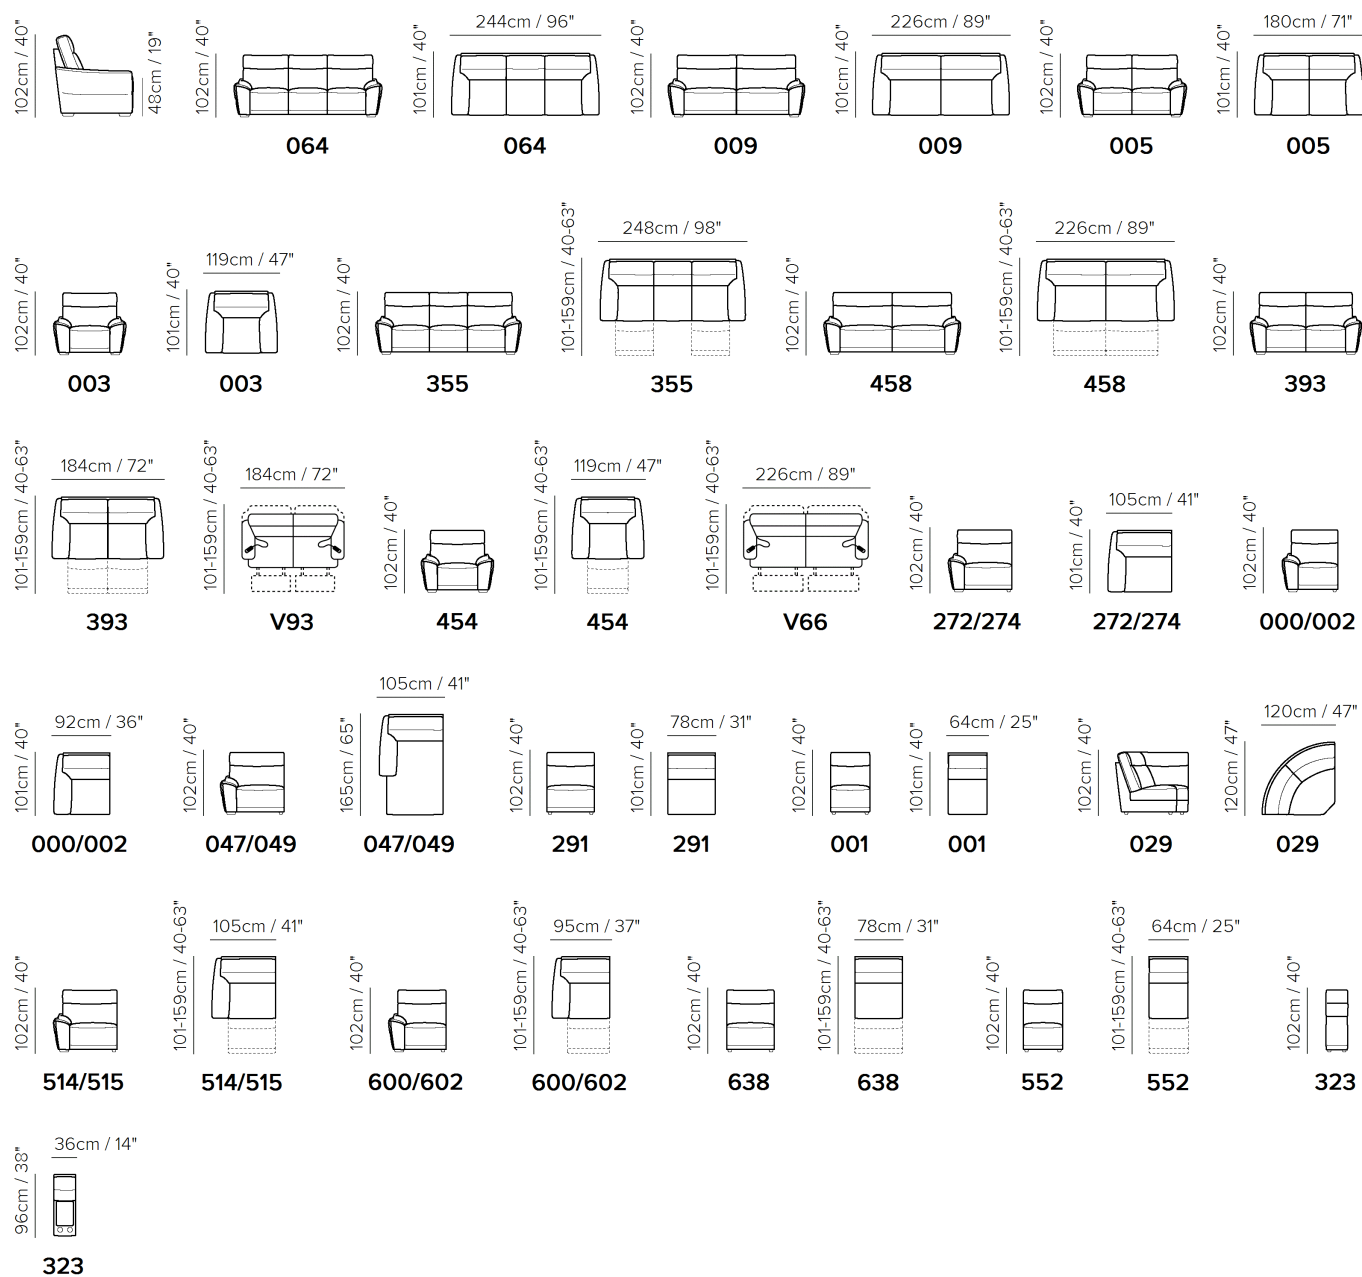

■ Vers. 355

■ Vers. 458

■ Vers. 514+323+638+029+291+291+049

SCHEMATICS

COMPOSITION EXAMPLES