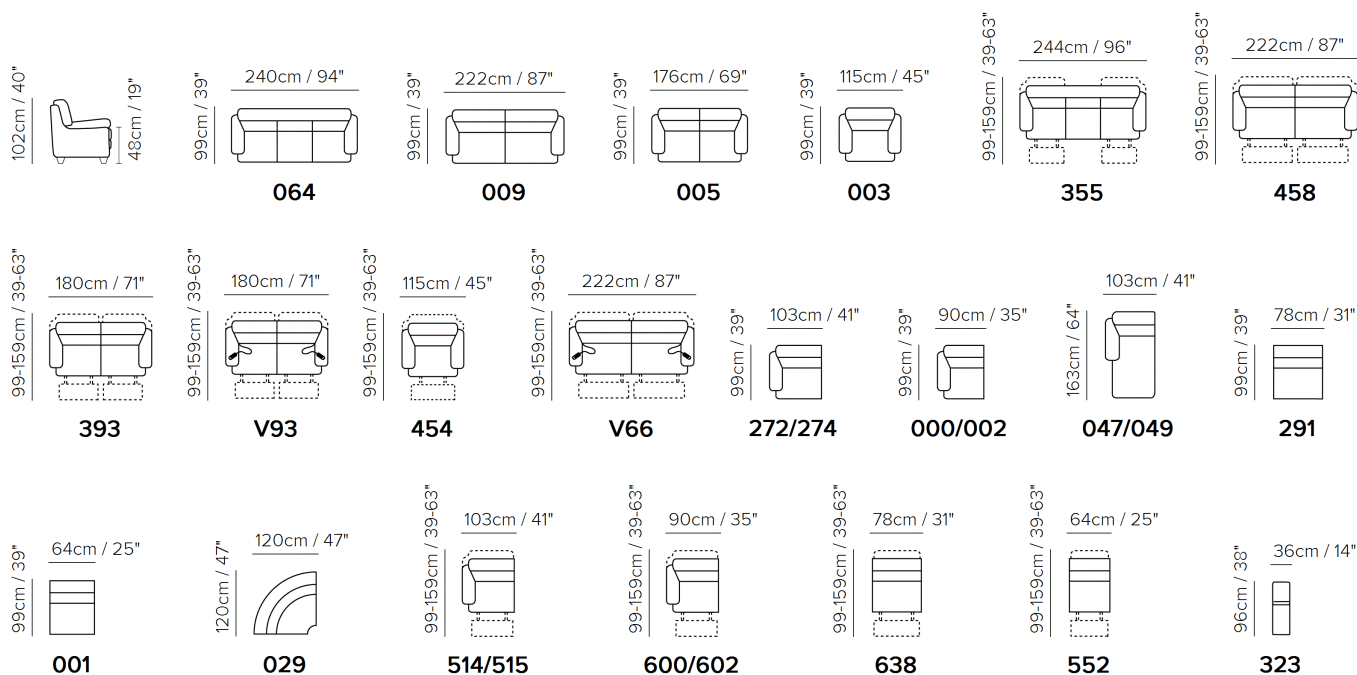

■ Vers. 458

■ Vers. 000+001+029+638+515

■ Vers. 000+001+029+638+323+515

SCHEMATICS

COMPOSITION EXAMPLES

**514+638+029+291+291+049**